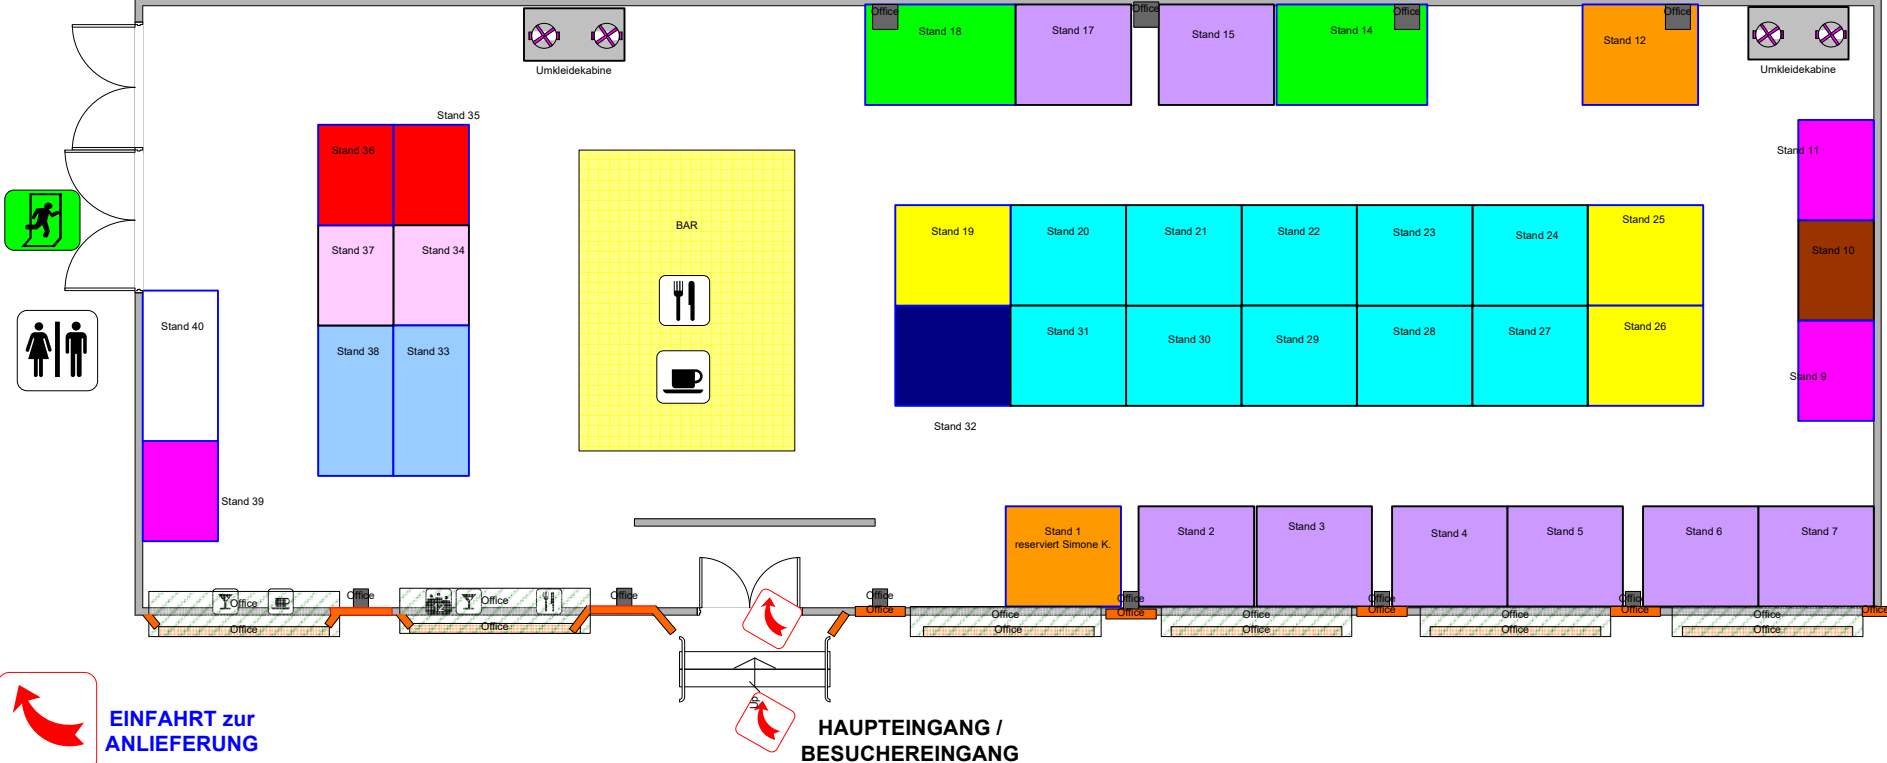

MÄDELSFLOHMARKT

Club EscherWyss
Hardstr. 305
8005 Zürich

www.maedelsflohmarkt.ch
Standplan

ANLIEFERUNG

Sonntags 2019

EINFAHRT
zum
Parkplatz

EINFAHRT zur
ANLIEFERUNG

HAUPTINGANG /
BESUCHEREINGANG

Hardstrasse